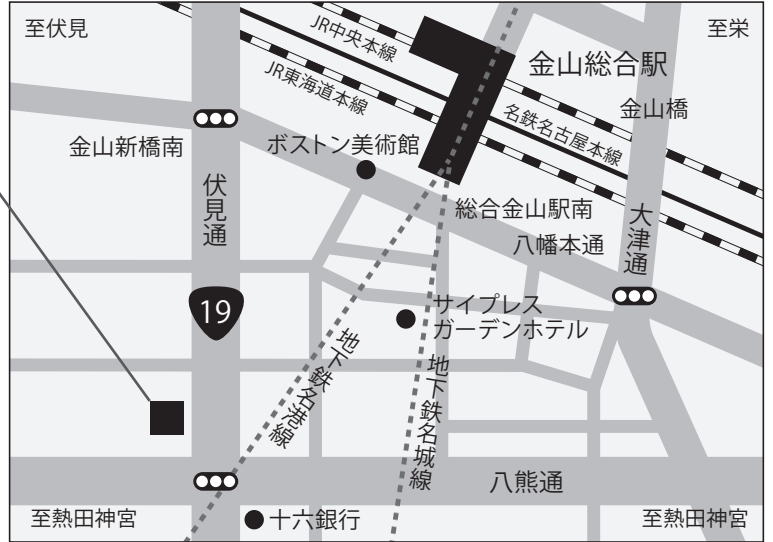

概要・アクセス

開催場所

愛知県司法書士会館

名古屋市熱田区新尾頭一丁目12番3号

※駐車場はありませんので、公共交通機関をご利用ください。

お問い合わせ先

愛知県司法書士会

☎ (052)683-6686

【平日】午前9時から午後5時

総合金山駅から303m 徒歩5分