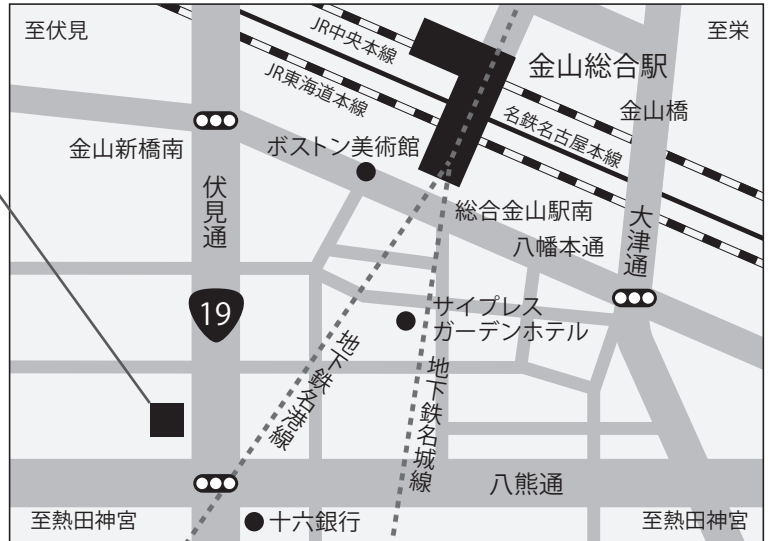

概要・アクセス

開催場所

愛知県司法書士会館

名古屋市熱田区新尾頭一丁目12番3号

※駐車場はありませんので、公共交通機関をご利用ください。

お問い合わせ先

愛知県司法書士会

☎ (052)683-6686

【平日】午前9時から午後5時

総合金山駅から303m 徒歩5分